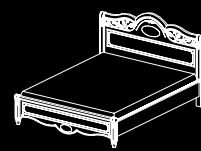

ИЗЫСКАННЫЕ ИЗОГНУТЫЕ ФОРМЫ ПРИДАЮТ СПАЛЬНЕ ВИВАЛЬДИ ОСОБУЮ ЭЛЕГАНТНОСТЬ. АКЦЕНТ СДЕЛАН НА ДЕКОРЕ КРОВАТИ: РЕЗНАЯ ВСТАВКА И РОСПИСЬ ПО ЦЕНТРУ ИЗГОЛОВЬЯ ЯВЛЯЮТСЯ ХАРАКТЕРНЫМИ ИМЕННО ДЛЯ ЭТОЙ МОДЕЛИ.

БОКОВИНКИ КОМОДА, ОТКРЫВАЮЩИЕ ДОСТУП В ПОТайНОЕ ОТДЕЛЕНИЕ, ДЕЛАЮТ МОДЕЛЬ БОЛЕЕ БОГАТОЙ И НЕПОВТОРИМОЙ.

L. 2456 x H. 2349 x P. 752
COD. 102104
 Armadio 4 ante battenti
 Hidden 4 doors

L. 2055 x H. 2209 x P. 752
COD. 102103
 Armadio 3 ante battenti
 Hidden 3 doors

L. 1715 x H. 1200 x P. 2151
COD. 110121
 Letto 160
 Bed 160